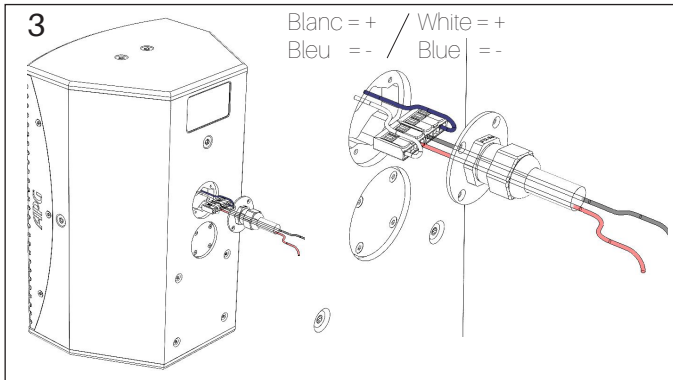

APG

QUICK START - iX-O Series iX6-O / iX8-O / iX12-O / iX15-O

FR

Les enceintes APG iX-O sont destinées à des utilisations fixes ou mobiles.

Raccorder l'enceinte à l'amplificateur au moyen d'un câble de section minimale 1,5 mm² raccordé sur le connecteur presse-étoupe.

Munissez vous d'un torx 10 afin de dévisser/revisser les vis.

L'enceinte peut être utilisée au sol ou suspendue grâce aux accessoires optionnels adaptés.

 Veiller à assurer la stabilité de l'ensemble et à protéger le public des niveaux sonores élevés.

Avant toute utilisation lire le manuel en scannant le code ci-dessous :

arbane
groupe

EN

APG iX-O loudspeakers have been designed for fixed or mobile use.

Connect the loudspeaker to the amplifier using a cable with a minimum cross section of 1.5 mm² through the cable gland.

/ Use a torx 10 to tighten/loosen the screws.

The loudspeakers can be used on the floor or suspended using the appropriate optional accessories.

 Take care to ensure the stability and to protect the public from excessive sound levels.