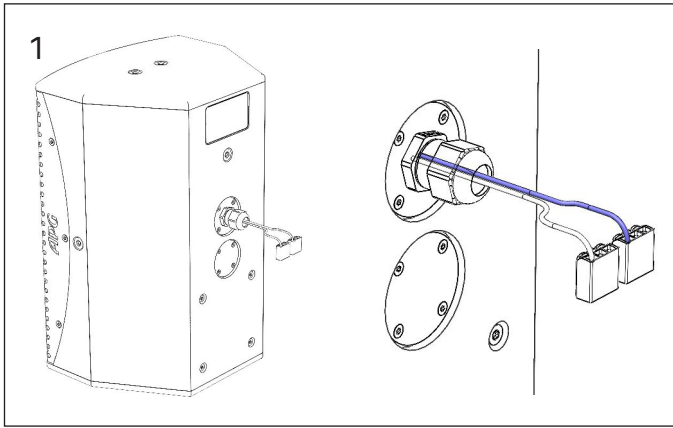

APG

QUICK START - iX-O Series iX6-O / iX8-O / iX12-O / iX15-O

FR

Les enceintes APG iX-O sont destinées à des utilisations fixes ou mobiles.

Raccorder l'enceinte à l'amplificateur au moyen d'un câble de section minimale 1,5 mm² raccordé sur le connecteur presse-étoupe.

Munissez vous d'un torx 10 afin de dévisser/revisser les vis.

L'enceinte peut être utilisée au sol ou suspendue grâce aux accessoires optionnels adaptés.

 Veiller à assurer la stabilité de l'ensemble et à protéger le public des niveaux sonores élevés.

Avant toute utilisation lire le manuel en scannant le code ci-dessous :

arbane
groupe

EN

APG iX-O loudspeakers have been designed for fixed or mobile use.

Connect the loudspeaker to the amplifier using a cable with a minimum cross section of 1.5 mm² through the cable gland.