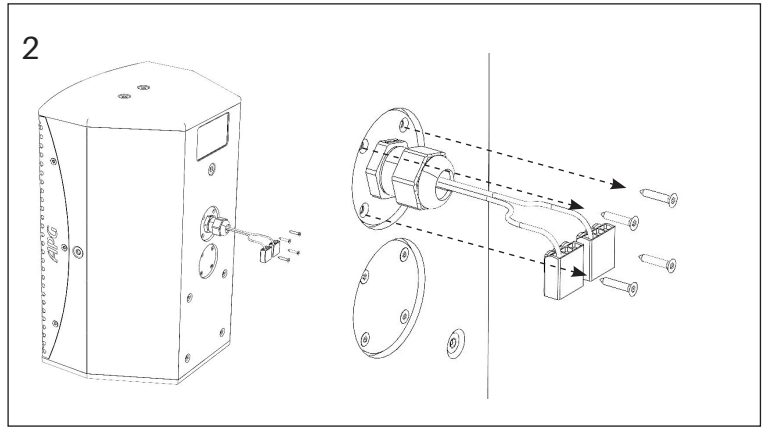

The loudspeakers can be used on the floor or suspended using the appropriate optional accessories.

Take care to ensure the stability and to protect the public from excessive sound levels.

Before use, read the manual available by scanning the code below :